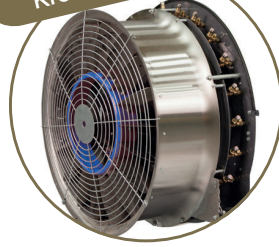

#### Ürün Açıklaması

OPSİYONEL  
2-3 m Meme Kulesi

OPSİYONEL  
Krom-Nikel Fan