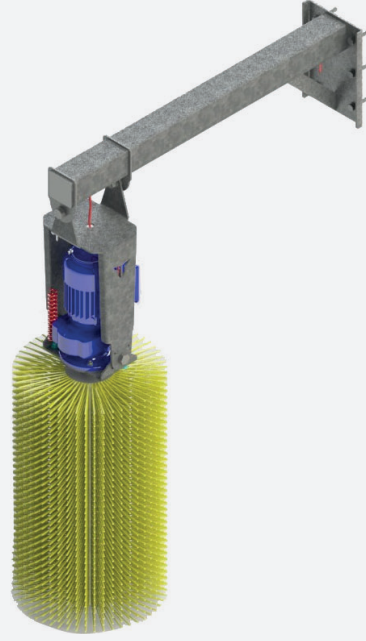

## Ahır Ekipmanları

## Hayvan Kaşıntı Fırçası

<b>Fırça Çapı</b>	40 cm
<b>Fırça Adedi</b>	1 Blok (tek parçadan oluşur)
<b>Sensör</b>	Var
0.18 kW 220 V monofaze elektrik motoru	
30 devir/dakika döküm gövde redüktör	
En azı 5 mm, lazer kesim, abkant büküm metal aksam – sıcak daldırma galvaniz	
Her yöne eğilebilir, 10 derecelik eğim halinde çalışır, dik konumda beklemeye geçer	
Sıkışma durumunda çalışmayı durdurur, ardından ters yönde çalışmaya başlar	

### Ürün Açıklaması

Naras otomatik hayvan fırçası, ineğin sağlığını ve refahını artırmak için tasarlanmıştır. Uygun uzunluk ve fırça kalınlığına sahip bu eşsiz hayvan dostu fırça, inek üzerinde her yöne yavaşça döner, kan dolaşımını artırır ve hayvanı rahatlatır. Bu nedenle daha fazla süt üretimine yardımcı olur. Ahırlarda çok yer kaplamaz ve temizlenmesi oldukça kolaydır.