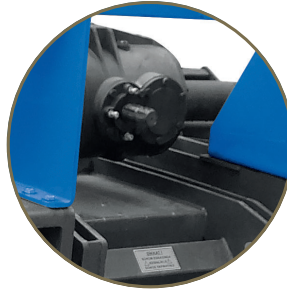

TOPRAK İŞLEME

Rotovator

NRT-1 Serisi

Patlatma ayakları sayesinde toprakta sert tabaka oluşumunu engeller

Hızlı bağlantı sistemi

Uzun ömürlü bıçaklar

Ürün Açıklaması

Rotovator

Teknik Detaylar

NRT 1	1	2	3	4
İş Geniřlięi (mm)	2300	2500	2800	3000
Sürme Derinlięi (mm)	50-220	50-220	50-220	50-220
Traktör Güç İhtiyacı (hp)	75-90	90-100	95-110	105-120
Makine Aęırlıęı (kg)	1020	1070	1120	1160
Hafif Tip Merdane ile				
İş Geniřlięi (mm)	2300	2500	2800	3000
Sürme Derinlięi (mm)	50-220	50-220	50-220	50-220
Traktör Güç İhtiyacı (hp)	75-90	90-100	95-110	105-120
Makine Aęırlıęı (kg)	1135	1195	1250	1290
Aęır Tip Merdane ile				
İş Geniřlięi (mm)	2300	2500	2800	3000
Sürme Derinlięi (mm)	50-220	50-220	50-220	50-220
Traktör Güç İhtiyacı (hp)	75-90	90-100	95-110	105-120
Makine Aęırlıęı (kg)	1150	1210	1250	1320
Opsiyonlar				
Hafif ve aęır merdane				